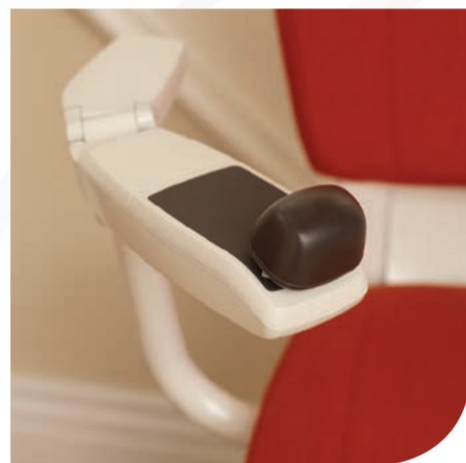

Joystick ergonómico (opcional).