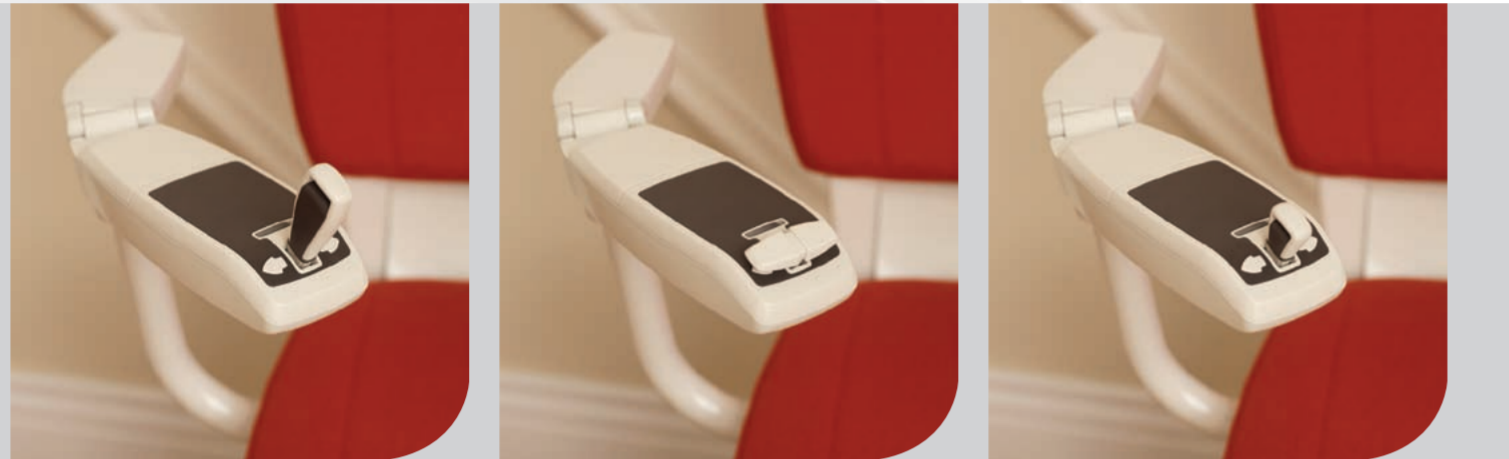

CARACTERISTICAS ESPECIALES

Elección de tres, fácil de utilizar, joysticks en el brazo (estándar).