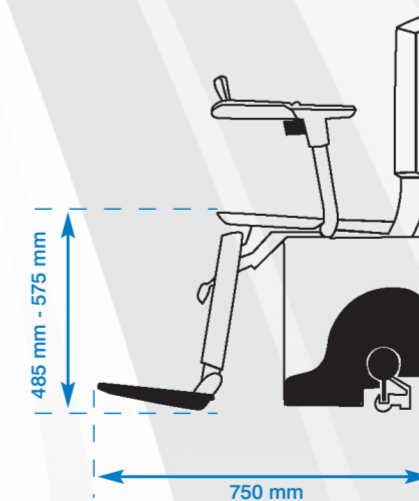

Cuando no está en uso, los reposabrazos, asiento y reposapiés de Flow se pliegan fácilmente. La fotografía principal muestra a Flow en su posición plegada.

Para maximizar el espacio al inicio y final de la escalera, el rail de Flow puede extenderse para aparcar la silla alrededor de la esquina, como puede verse en las fotografías. Todas estas características combinadas hacen de Flow una adición discreta a su hogar.

EXCELENCIA

El rail de Flow: Excelente Ingeniería y Diseño. La silla de Flow viaja sobre un sistema monorraíl en ambos lados de su escalera.

El rail ha sido especialmente diseñado para permanecer muy cercano al final de su escalera y así maximizar el espacio libre, como puede verse en la imagen principal. El rail tiene tan solo 8cm de diámetro y cuatro colores disponibles para asegurar armonía con la decoración de su hogar.

Comodidad y seguridad añadida por los reposabrazos curvados.

Plegado fácil sin esfuerzo en sólo un movimiento.

TAPICERIA EN VINILO

TAPICERIA EN TELA

COLORES DE RAIL

DIMENSIONES DE LA SILLA

FRENTE - DESPLEGADA

LADO - DESPLEGADA

LADO - PLEGADA

FLOW
SUBEESCALERAS

A SU DISPOSICIÓN

FLOW
SUBEESCALERAS