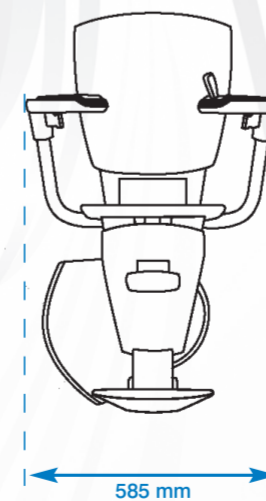

Cuando no está en uso, los reposabrazos, asiento y reposapiés de Flow se pliegan fácilmente. La fotografía principal muestra a Flow en su posición plegada.

Para maximizar el espacio al inicio y final de la escalera, el rail de Flow puede extenderse para aparcar la silla alrededor de la esquina, como puede verse en las fotografías. Todas estas características combinadas hacen de Flow una adición discreta a su hogar.

EXCELENCIA

El rail de Flow: Excelente Ingeniería y Diseño. La silla de Flow viaja sobre un sistema monorraíl en ambos lados de su escalera.

El rail ha sido especialmente diseñado para permanecer muy cercano al final de su escalera y así maximizar el espacio libre, como puede verse en la imagen principal. El rail tiene tan solo 8cm de diámetro y cuatro colores disponibles para asegurar armonía con la decoración de su hogar.

Comodidad y seguridad añadida por los reposabrazos curvados.

Plegado fácil sin esfuerzo en sólo un movimiento.

TAPICERIA EN VINILO

TAPICERIA EN TELA

COLORES DE RAIL

DIMENSIONES DE LA SILLA

FRENTE - DESPLEGADA

LADO - DESPLEGADA

LADO - PLEGADA

FLOW
SUBEESCALERAS

A SU DISPOSICIÓN

FLOW
SUBEESCALERAS