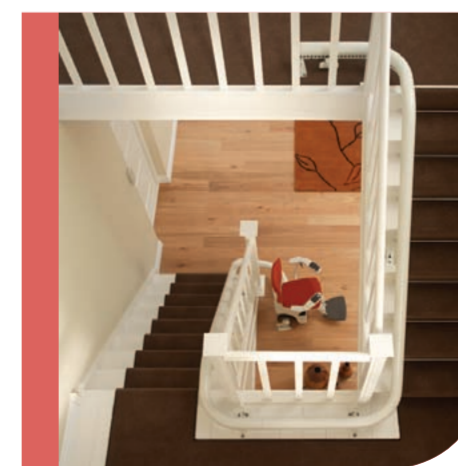

A SU DISPOSICIÓN

FLOW
SUBEESCALERAS

FELICIDAD

Un mundo de movilidad y libertad siempre a su alcance. La habilidad de moverse fácilmente dentro de las plantas de su hogar con estilo.

La libertad de realizar su rutina diaria con facilidad. Vivir un tipo de vida activa e independiente. Presentamos: La Silla Subescaleras Flow.

Elegancia

Versatilidad

Excelencia

ELEGANCIA

La silla Flow encaja perfectamente con la decoración en su hogar y permanece compacta y lista para su uso.

Usted tendrá acceso a cada planta en cualquier momento.

Cuando no está en uso, los reposabrazos, asiento y reposapiés de Flow se pliegan fácilmente. La fotografía principal muestra a Flow en su posición plegada.

Para maximizar el espacio al inicio y final de la escalera, el rail de Flow puede extenderse para aparcar la silla alrededor de la esquina, como puede verse en las fotografías. Todas estas características combinadas hacen de Flow una adición discreta a su hogar.

EXCELENCIA

El rail de Flow: Excelente Ingeniería y Diseño. La silla de Flow viaja sobre un sistema monorraíl en ambos lados de su escalera.

El rail ha sido especialmente diseñado para permanecer muy cercano al final de su escalera y así maximizar el espacio libre, como puede verse en la imagen principal. El rail tiene tan solo 8cm de diámetro y cuatro colores disponibles para asegurar armonía con la decoración de su hogar.