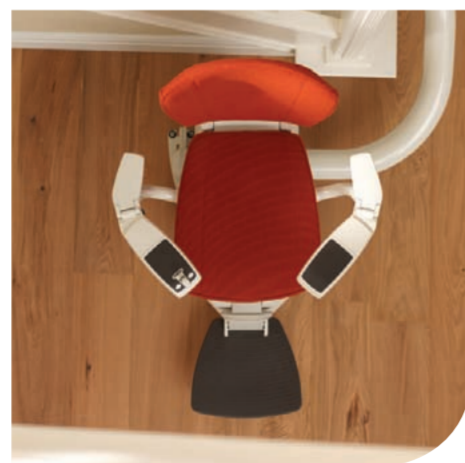

Cuando no está en uso, los reposabrazos, asiento y reposapiés de Flow se pliegan fácilmente. La fotografía principal muestra a Flow en su posición plegada.

Para maximizar el espacio al inicio y final de la escalera, el rail de Flow puede extenderse para aparcar la silla alrededor de la esquina, como puede verse en las fotografías. Todas estas características combinadas hacen de Flow una adición discreta a su hogar.

EXCELENCIA

El rail de Flow: Excelente Ingeniería y Diseño. La silla de Flow viaja sobre un sistema monorraíl en ambos lados de su escalera.

El rail ha sido especialmente diseñado para permanecer muy cercano al final de su escalera y así maximizar el espacio libre, como puede verse en la imagen principal. El rail tiene tan solo 8cm de diámetro y cuatro colores disponibles para asegurar armonía con la decoración de su hogar.

CARACTERISTICAS ESPECIALES

Elección de tres, fácil de utilizar, joysticks en el brazo (estándar).

Joystick ergonómico (opcional).

Instalación en pared del control de llamado y envío, llama a Flow por control remoto.

Comodidad y seguridad añadida por los reposabrazos curvados.

Plegado fácil sin esfuerzo en sólo un movimiento.

TAPICERIA EN VINILO

TAPICERIA EN TELA

COLORES DE RAIL

DIMENSIONES DE LA SILLA

FRENTE - DESPLEGADA