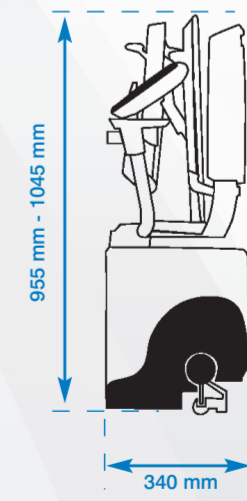

Cuando no está en uso, los reposabrazos, asiento y reposapiés de Flow se pliegan fácilmente. La fotografía principal muestra a Flow en su posición plegada.

Para maximizar el espacio al inicio y final de la escalera, el rail de Flow puede extenderse para aparcar la silla alrededor de la esquina, como puede verse en las fotografías. Todas estas características combinadas hacen de Flow una adición discreta a su hogar.

EXCELENCIA

El rail de Flow: Excelente Ingeniería y Diseño. La silla de Flow viaja sobre un sistema monorraíl en ambos lados de su escalera.

El rail ha sido especialmente diseñado para permanecer muy cercano al final de su escalera y así maximizar el espacio libre, como puede verse en la imagen principal. El rail tiene tan solo 8cm de diámetro y cuatro colores disponibles para asegurar armonía con la decoración de su hogar.

Comodidad y seguridad añadida por los reposabrazos curvados.

Plegado fácil sin esfuerzo en sólo un movimiento.

TAPICERIA EN VINILO

TAPICERIA EN TELA

COLORES DE RAIL

DIMENSIONES DE LA SILLA

FRENTE - DESPLEGADA

LADO - DESPLEGADA

LADO - PLEGADA

FLOW
SUBEESCALERAS

A SU DISPOSICIÓN

FLOW
SUBEESCALERAS