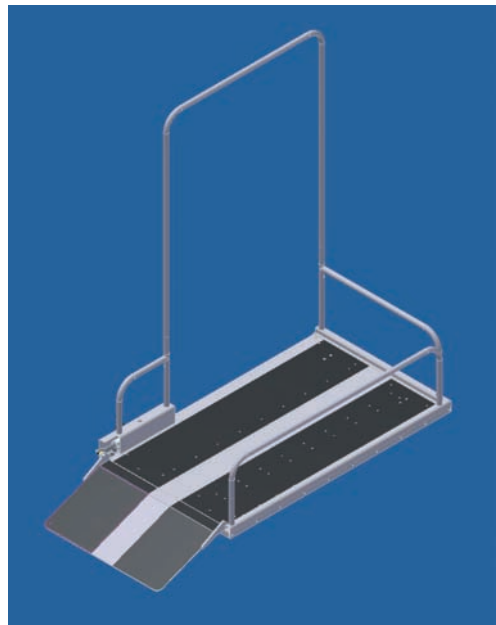

Liftboy

Plataforma de elevación vertical

Cuando las escaleras son demasiado altas o demasiado largas – cuando los ascensores para escaleras son innecesarios ya que la diferencia entre alturas es demasiado pequeña – el *Liftboy* es la solución óptima. Con la ayuda de nuestro *Liftboy*, los usuarios de sillas de ruedas y los discapacitados físicos pueden llegar a salvar alturas de hasta 83 cm.

El *Liftboy* ha sido diseñado tanto para el uso en interiores como en exteriores! Ya que la plataforma elevadora (que está preparada para el uso al aire libre, y solo tiene un peso de 70 kg) se puede mover con facilidad, y ofrece una solución perfecta para los casos de urgencia. La plataforma elevadora se controla con un mando conectado por un cable en espiral y que puede anclarse fácilmente a las barandas. Un motor de 24-V, conectado a un transformador y posteriormente a un enchufe normal de su vivienda, sube y baja el *Liftboy*.

Vivir sin barreras

Liftboy - Movilidad y Independencia

Un motor de 24-V, conectado a un transformador y posteriormente a un enchufe normal de su vivienda, sube y baja el *Liftboy*. La rampa manual (o opcionalmente, una rampa automática) garantiza un acceso fácil a la plataforma elevadora. Una baranda fijada adicionalmente sirve como protección en la parada superior.

Características del *Liftboy*:

- Instalación fácil, rápida y sin obras
- Para uso interiores y exteriores
- Superficie antideslizante
- Bordes y barandillas de seguridad
- Ligero - fácil de instalar y transportar
- Color estándar RAL 7035 - Color especial opcional